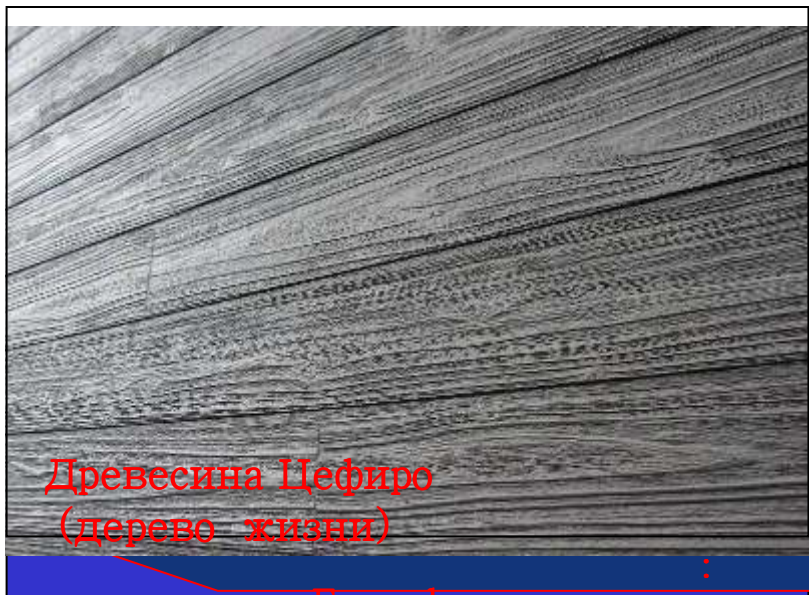

Жилые помещения

Band Saw Aqua Чёрный

Salir Aqua Оранжевый

Obesh Aqua Чёрный

Нежилые помещения

Нежилые помещения

■ 2 новых вида древесной текстуры Неорок • Гидрофилькерамика 16

【Цветовые вариации】 4 цвета