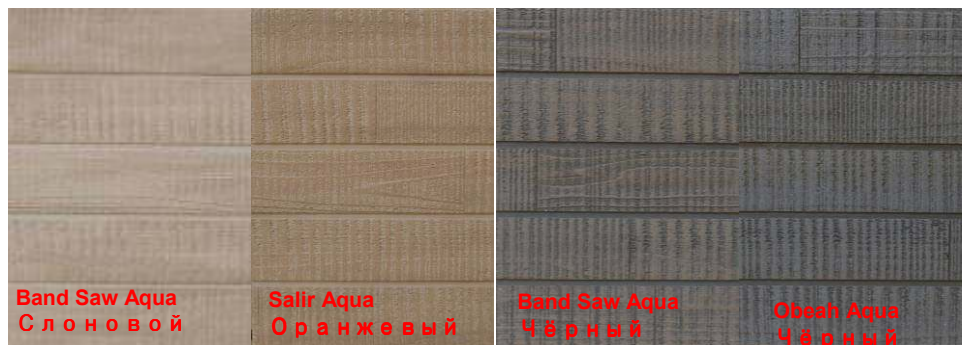

### 【Доска Цэфиро】

■ 2 новых вида древесной текстуры Неорок · Гидрофилькерамика 16

【Цветовые вариации】 4 цвета

Боcharная доска

Гидрофилькерамика

Band Saw Aqua  
Слоновой

Salir Aqua  
Оранжевый

Band Saw Aqua  
Чёрный

Obesh Aqua  
Чёрный

【Особенности дизайна】

- Имитация распила кедровой доски
- Вариации шага зубцов пилы
- Имитация распила ленточной пилой

【Пример внешнего вида】

Уменьшение масштаба текстуры на 50% с учётом ограниченности пространства